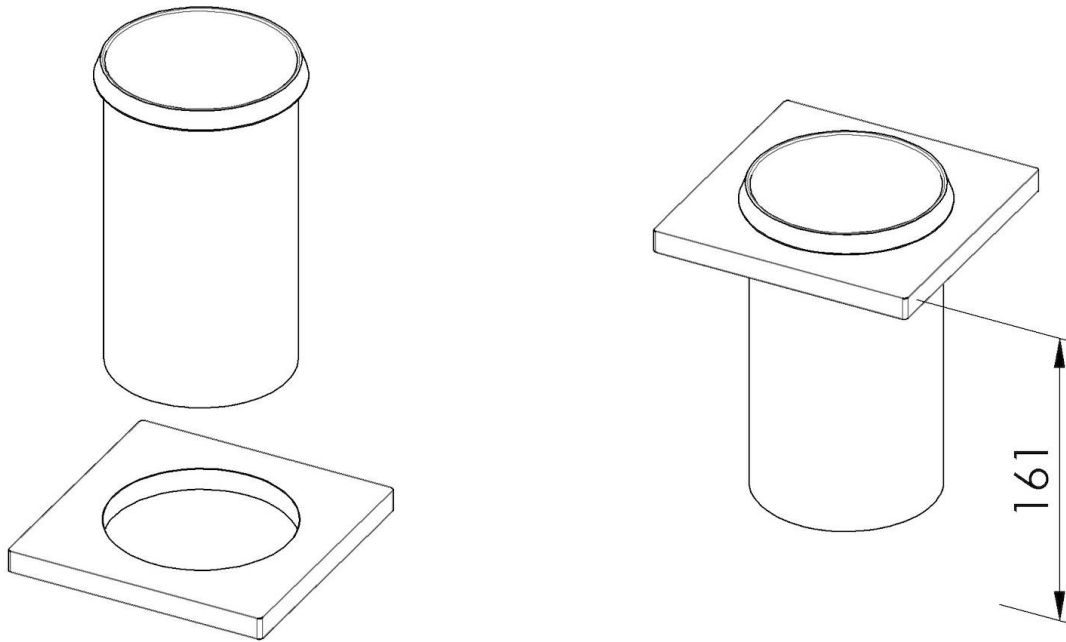

DATI TECNICI

8100 704

1 x supporto black / 1 x black support
1 x portabottiglie / 1 x bottle holder