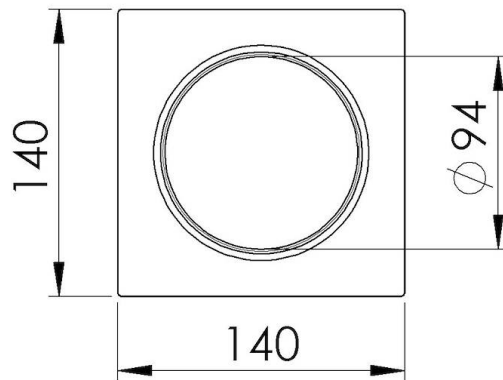

DATI TECNICI

8100 704

1 x supporto black / 1 x black support
1 x portabottiglie / 1 x bottle holder